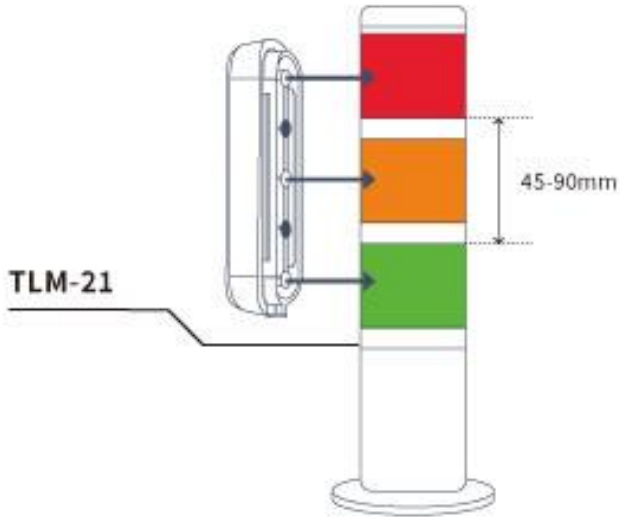

尺寸圖

下圖顯示了 GOODLINKER® 塔燈感測器系列的尺寸：

單位(mm)

TLM-21