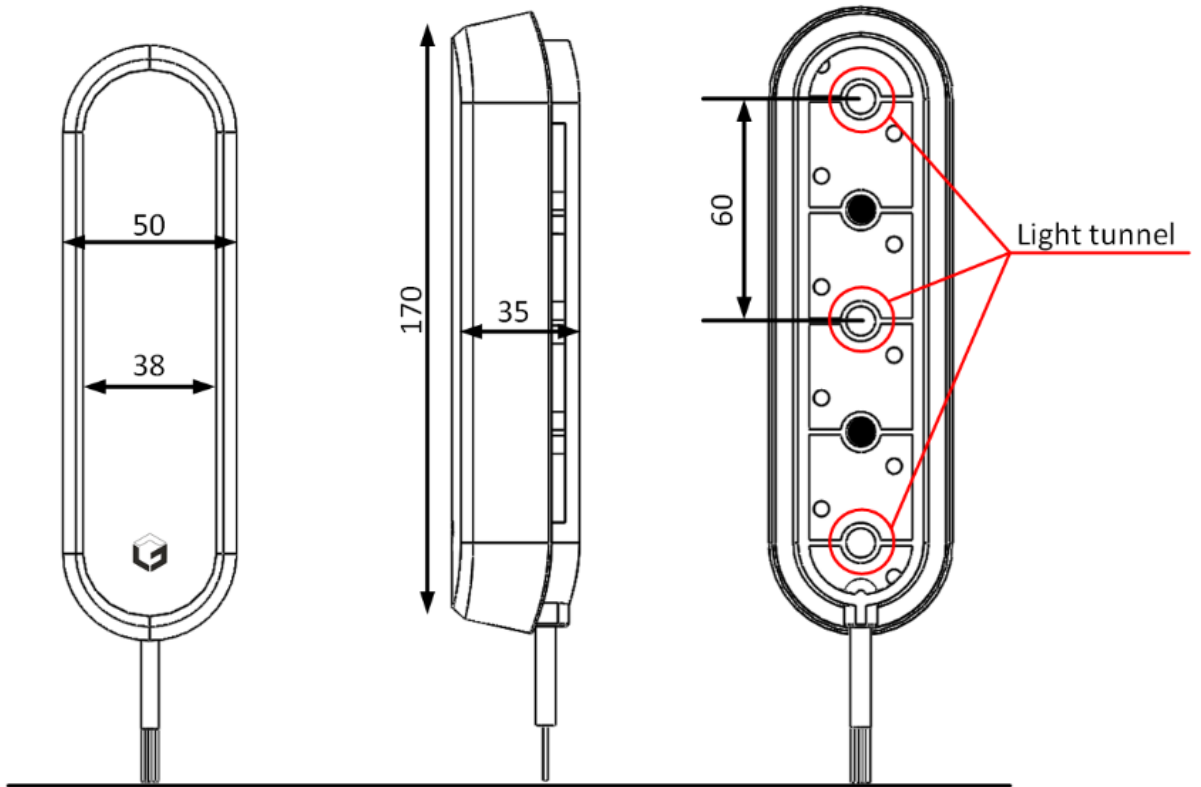

尺寸圖

下圖顯示了 GOODLINKER® 塔燈感測器系列的尺寸：

單位(mm)

TLM-21